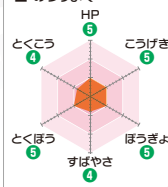

らんぼうポケモン

■ タイプ **あく** **ドラゴン**

- 高さ：1.4m / ●重さ：50.0kg
- 性別：♂♀両方存在する。

ポケモンソールド

縄張りを歩きまわって
エサを探す。2つの頭は
どちらに進むかよくもめる。

ポケモンソード

1つのエサを2つの頭で
奪い合う。誰とも戦って
いないのにいつも傷だらけ。

とくせい

- はりきり
-
- かくれとくせい
-

タマゴグループ

ドラゴン

■ 持っていることがあるどうく

—

進化の流れ

■ ガラル図鑑に登録する主な方法

ポケモンソールド

ワイルドエリア げきりんのみずうみの地面でつかまえる(シンボル
エンカウント/天候「すなはらし」)。

ポケモンソード

通信交換で送ってもらう。

■ ♂♀の共通のすがた

■ のうりょく

■ レベルアップでおほられるわざ

Lv.	わざ	タイプ	分類	威力	命中	PP	範囲
1	たいあたり	ノーマル	ぶつり	40	100	35	通常
1	ダブルアタック	ノーマル	ぶつり	35	90	10	通常
1	きあいだめ	ノーマル	へんか	—	30	自分	通常
12	りゅうのいぶき	ドラゴン	とくしゅ	60	100	20	通常
12	かみつく	あく	ぶつり	60	100	25	通常
12	はえる	ノーマル	へんか	—	20	自分	通常
16	ダメおし	あく	ぶつり	60	100	10	通常
20	づつき	ノーマル	ぶつり	70	100	15	通常
24	ふるいたてる	ノーマル	へんか	—	30	自分	通常
28	たたきつける	ノーマル	あく	80	75	20	通常
32	かみくだく	あく	ぶつり	80	100	15	通常
36	かわいかわ	ノーマル	へんか	—	100	10	通常
40	りゅうのはどう	ドラゴン	とくしゅ	85	100	15	通常
44	のしかかり	ノーマル	ぶつり	85	100	10	通常
48	ハイパーボイス	ノーマル	とくしゅ	90	100	10	相手複数
54	ドラゴンダイブ	ドラゴン	ぶつり	100	75	10	通常
60	わるだくみ	あく	へんか	—	20	自分	通常
66	げきりん	ドラゴン	ぶつり	120	100	10	相手ランダム1匹

■ 進化したときにおほられるわざ

わざ	タイプ	分類	威力	命中	PP	範囲	
14	でんじは	でんき	へんか	—	90	20	通常
16	いやなおと	ノーマル	へんか	—	85	40	通常
21	ねむる	エスパー	へんか	—	10	自分	通常

■ わざマシンでおほられるわざ

No.	わざ	タイプ	分類	威力	命中	PP	範囲
24	げきりん	ドラゴン	ぶつり	120	100	10	相手ランダム1匹
26	こらえる	ノーマル	へんか	—	10	自分	通常
27	ねごと	ノーマル	へんか	—	10	自分	通常
32	かみくだく	あく	ぶつり	80	100	15	通常
35	さわる	ノーマル	とくしゅ	90	100	10	相手ランダム1匹