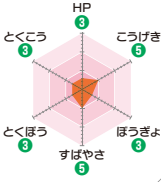

しんどうポケモン

タイプ **虫** **ひめん** **ドラゴン**

- 高さ: 1.1m / ●重さ: 15.3kg
- 性別: ♂♀両方存在する。

**ポケモソールド**

2枚のハネを高速で振動させて、だす超音波は激しい頭痛をひきおこす。

**ポケモソウル**

ハネを成長させるために毎日大量の獲物を消化液で溶かしてすすす。

**とくせい**

- ふゆう
- 一
- かくれとくせい

**タマゴグループ**

虫/ドラゴン

**■ 持っていることがあるどうく**

・

■ ♂♀の共通のすがた

♂ ♀

**■ のうりょく**

**■ ガラル図鑑に登録する主な方法**

**ポケモソールド**

ナックラーをLv.35にレベルアップさせる。

**ポケモソウル**

ナックラーをLv.35にレベルアップさせる。

**進化の流れ**

**■ レベルアップでおほえられるわざ**

Lv.	わざ	タイプ	分類	威力	命中	PP	範囲
-	りゅうのいぶき	ドラゴン	とくしほ	60	100	20	通常
-	とぎすます	ノーマル	へんか	-	30	自分	通常
-	じならし	じめん	ぶつり	60	100	20	相手・味方複数
-	あなをきる	ぶつり	あく	80	100	10	通常
-	かみくだく	あく	ぶつり	80	100	15	通常
-	はかぢから	かくとく	ぶつり	120	100	5	通常
-	じわれ	じめん	ぶつり	-	30	5	通常
-	すなかけ	じめん	へんか	-	100	15	通常
-	おどろがず	ゴースト	ぶつり	30	100	15	通常
-	ちようおんぼ	ノーマル	へんか	-	55	20	通常
-	かみつく	あく	ぶつり	60	100	25	通常
12	どろかけ	じめん	とくしほ	20	100	10	通常
16	すなじごく	じめん	ぶつり	35	85	15	通常
20	ドラゴンテール	ドラゴン	ぶつり	60	90	10	通常
24	いやなおと	ノーマル	へんか	-	85	40	通常
28	むしのさざめき	むし	とくしほ	90	100	10	通常
32	すならし	いわ	へんか	-	-	10	相手・味方場
38	だいちのちから	じめん	とくしほ	90	100	10	通常
44	じしん	じめん	ぶつり	100	100	10	相手・味方複数
50	さわく	ノーマル	とくしほ	90	100	10	相手・味方複数
56	ドラゴンダイブ	ドラゴン	ぶつり	100	75	10	通常
62	ばくおんぼ	ノーマル	とくしほ	140	100	10	相手・味方複数

**■ 進化したときにおほえられるわざ**

わざ	タイプ	分類	威力	命中	PP	範囲
りゅうのいぶき	ドラゴン	とくしほ	60	100	20	通常

**■ わざマシンでおほえられるわざ**

No.	わざ	タイプ	分類	威力	命中	PP	範囲
06	そらをとぶ	ひこう	ぶつり	90	95	15	通常
08	はかいこうせん	ノーマル	とくしほ	150	90	5	通常
11	ソーラービーム	くさ	とくしほ	120	100	10	通常