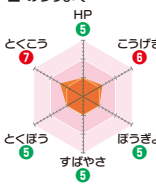

ストリンダー

バンクポケモン

ローなすがた

■タイプ **でんき** **どく**

- 高さ：1.6m / ●重さ：40.0kg
- 性別：♂♀両方存在する。

ポケモソールド

15000ボルトもの電気を発生させることができる。どんな相手も 舐めている。

ポケモソールド

発電器官が胸にある。電気がつくられるとき、ヘースのような音が響く。

とくせい

- バンクロック
- マイナス
- かくれとくせい
- デクニシヤン

タマゴグループ

人型

■持っていることがあるどうく

—

■♂♀の共通のすがた

■のうりよく

進化の流れ

■ガラル凶鑑に登録する主な方法

ポケモソールド

エレスズをLv.30にレベルアップさせる。●

ポケモソールド

エレスズをLv.30にレベルアップさせる。●

■レベルアップでおほえられるわざ

Lv.	わざ	タイプ	分類	威力	命中	PP	範囲
—	スパーク	でんき	ぶつり	65	100	20	通常
—	かいでんば	でんき	へんか	—	100	15	通常
—	ダツブ	どく	くしゆ	120	90	10	通常
—	なみだめ	ノーマル	へんか	—	20	通常	通常
—	ばつさすりすり	でんき	ぶつり	20	100	20	通常
—	なきさえ	ノーマル	へんか	—	100	40	相手複数
—	じたばた	ノーマル	ぶつり	—	100	15	通常
—	よろこいえき	どく	くしゆ	40	100	30	相手複数
—	でんきショウク	でんき	くしゆ	40	100	30	通常
—	アシッドボム	どく	くしゆ	40	100	20	通常
—	にらみつける	ノーマル	へんか	—	100	30	相手複数
—	おたげ	ノーマル	へんか	—	100	30	通常
4	じゅうでん	でんき	へんか	—	20	自分	通常
8	でんげはつ	でんき	くしゆ	60	—	20	通常
12	こわいかお	ノーマル	へんか	—	100	10	通常
16	なきさつ	あく	へんか	—	100	20	通常
20	ベノムトラップ	どく	へんか	—	100	20	相手複数
24	いやなおと	ノーマル	へんか	—	85	40	通常
28	いばる	ノーマル	へんか	—	85	15	通常
32	かくどく	どく	へんか	—	90	10	通常
36	ほうでん	でんき	くしゆ	80	100	15	相手・味方複数
40	どくつき	どく	ぶつり	80	100	20	通常
44	オードドライブ	でんき	くしゆ	80	100	10	相手複数
48	ばくおんばつ	ノーマル	くしゆ	140	100	10	相手・味方複数
52	じばそうさ	でんき	へんか	—	20	味方すべて	通常